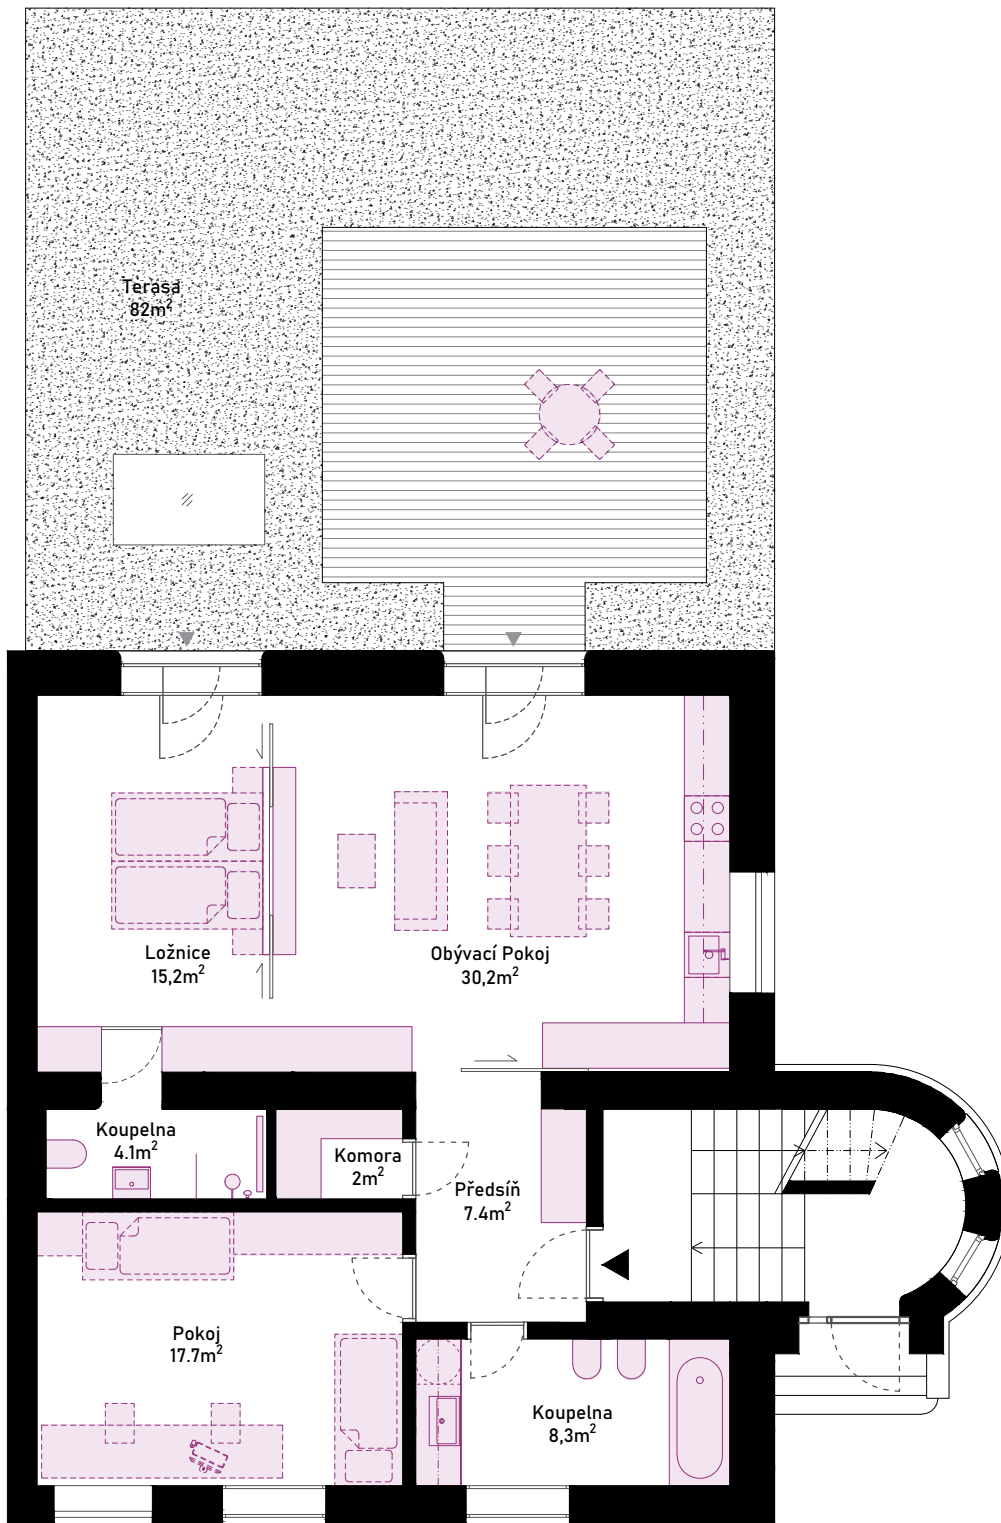

1 NP

nadzemní podlaží

Předsíň	7.4 m ²
Ložnice	15.2 m ²
Koupelna	4.1 m ²
Obývací Pokoj	30.2 m ²
Pokoj	17.7 m ²
Koupelna	8.3 m ²
Komora	2.0 m ²
Terasa*	82 m ²

Celková plocha bytu 84.9 m²

1:100

1 NP

nadzemní podlaží

Předsíň	7.4 m ²
Ložnice	15.2 m ²
Koupelna	4.1 m ²
Obývací Pokoj	30.2 m ²
Pokoj	17.7 m ²
Koupelna	8.3 m ²
Komora	2.0 m ²
Terasa*	82 m ²

Celková plocha bytu 84.9 m²

1:100