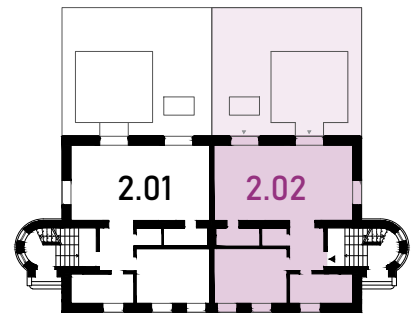

1 NP

nadzemní podlaží

Předsíň	7.4 m ²
Ložnice	15.2 m ²
Koupelna	4.1 m ²
Obývací Pokoj	30.2 m ²
Pokoj	17.7 m ²
Koupelna	8.3 m ²
Komora	2.0 m ²
Terasa*	82 m ²

Celková plocha bytu 84.9 m²

1:100

1 NP

nadzemní podlaží

Předsíň	7.4 m ²
Ložnice	15.2 m ²
Koupelna	4.1 m ²
Obývací Pokoj	30.2 m ²
Pokoj	17.7 m ²
Koupelna	8.3 m ²
Komora	2.0 m ²
Terasa*	82 m ²

Celková plocha bytu 84.9 m²

1:100