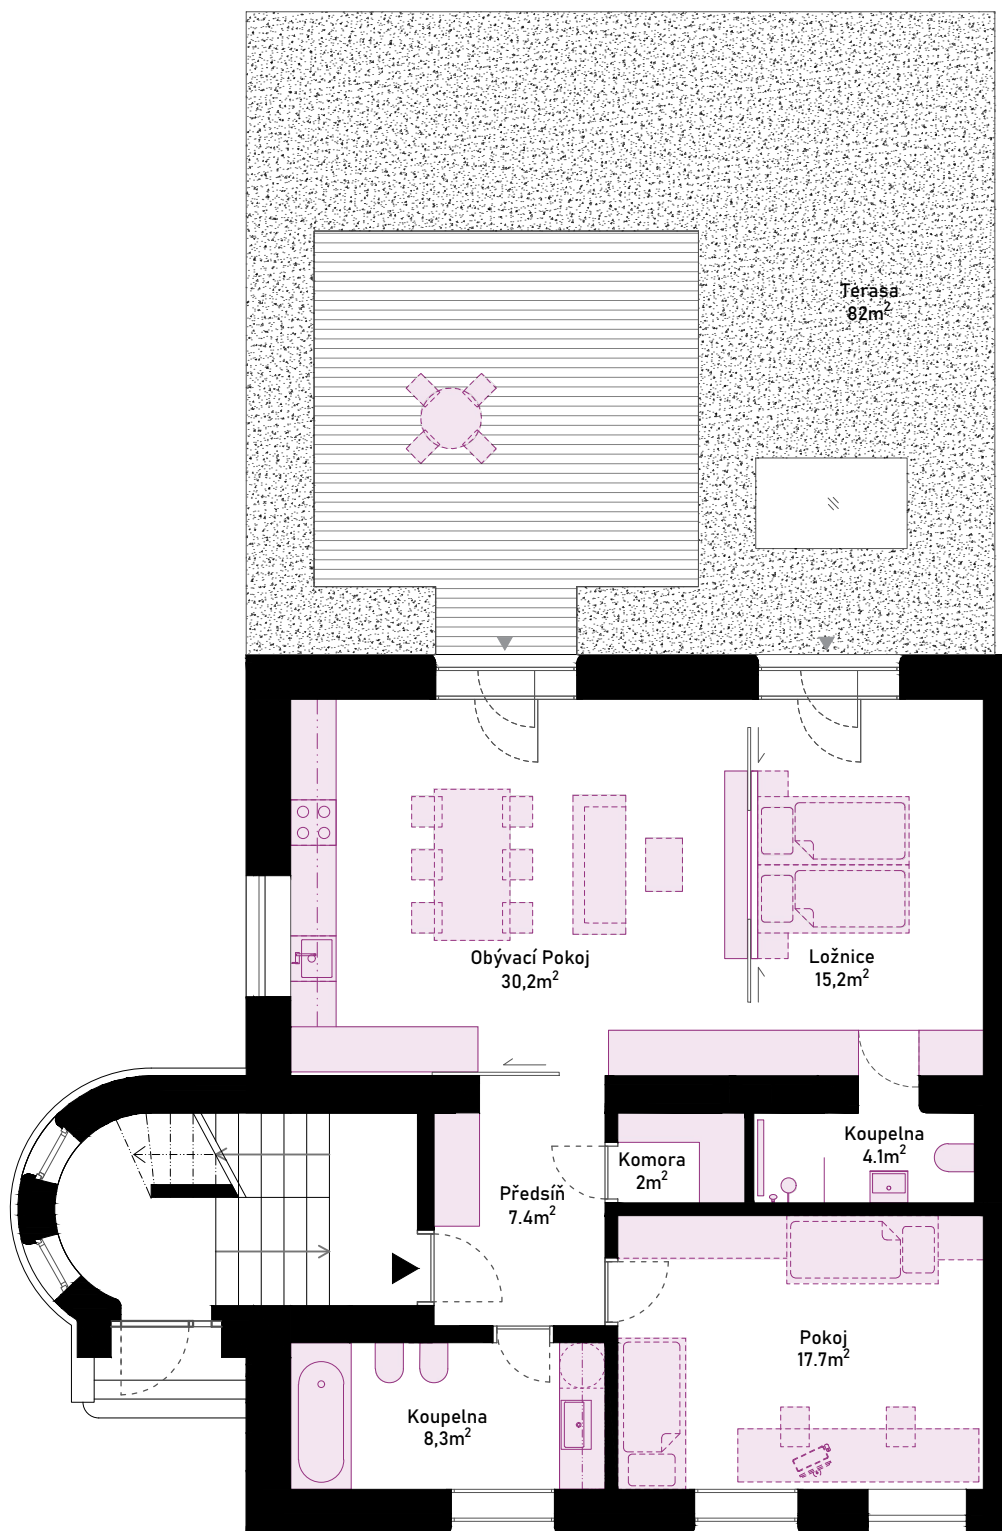

1 NP

nadzemní podlaží

Předsíň	7.4 m ²
Ložnice	15.2 m ²
Koupelna	4.1 m ²
Obývací Pokoj	30.2 m ²
Pokoj	17.7 m ²
Koupelna	8.3 m ²
Komora	2.0 m ²
Terasa*	82 m ²

Celková plocha bytu 84.9 m²

1:100

1 NP

nadzemní podlaží

Předsíň	7.4 m ²
Ložnice	15.2 m ²
Koupelna	4.1 m ²
Obývací Pokoj	30.2 m ²
Pokoj	17.7 m ²
Koupelna	8.3 m ²
Komora	2.0 m ²
Terasa*	82 m ²

Celková plocha bytu 84.9 m²

1:100