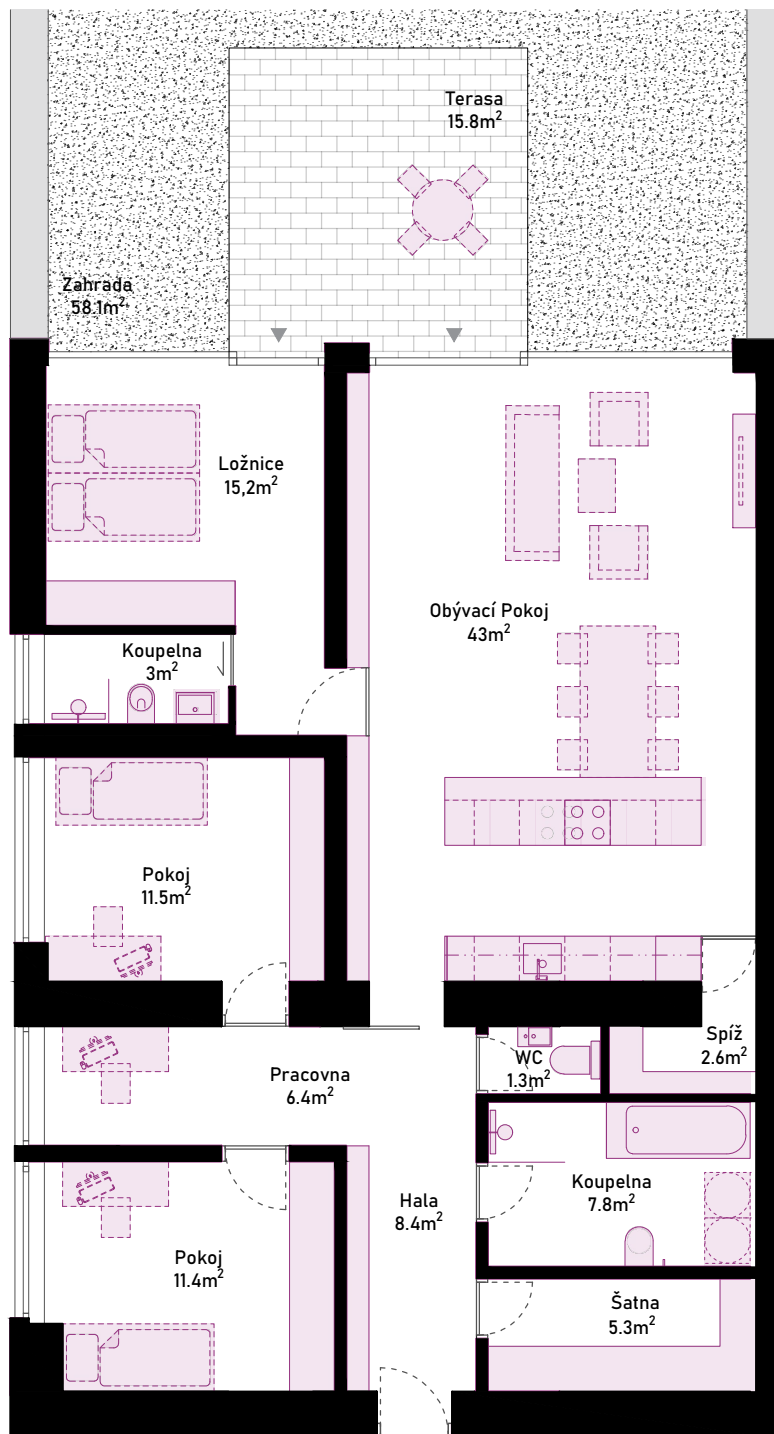

1 PP

podzemní podlaží

Hala	8.4 m ²
Šatna	5.3 m ²
Pracovna	6.4 m ²
Pokoj	11.4 m ²
Koupelna	7.8 m ²
WC	1.3 m ²
Spiž	2.6 m ²
Pokoj	11.5 m ²
Obývací Pokoj	43.0 m ²
Koupelna	3.0 m ²
Ložnice	15.2 m ²
Terasa*	15.8 m ²
Zahrada*	58.1 m ²
Celková plocha bytu	115.9 m²

1:100

1 PP

podzemní podlaží

Hala	8.4 m ²
Šatna	5.3 m ²
Pracovna	6.4 m ²
Pokoj	11.4 m ²
Koupelna	7.8 m ²
WC	1.3 m ²
Spiž	2.6 m ²
Pokoj	11.5 m ²
Obývací Pokoj	43.0 m ²
Koupelna	3.0 m ²
Ložnice	15.2 m ²
Terasa*	15.8 m ²
Zahrada*	58.1 m ²
Celková plocha bytu	115.9 m²

1:100