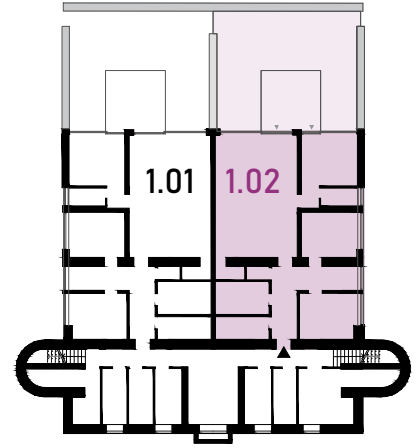

1 PP

podzemní podlaží

Hala	8.4 m ²
Šatna	5.3 m ²
Pracovna	6.4 m ²
Pokoj	11.4 m ²
Koupelna	7.8 m ²
WC	1.3 m ²
Spiž	2.6 m ²
Pokoj	11.5 m ²
Obývací Pokoj	43.0 m ²
Koupelna	3.0 m ²
Ložnice	15.2 m ²
Terasa*	15.8 m ²
Zahrada*	58.1 m ²
Celková plocha bytu	115.9 m²

1:100

1 PP

podzemní podlaží

Hala	8.4 m ²
Šatna	5.3 m ²
Pracovna	6.4 m ²
Pokoj	11.4 m ²
Koupelna	7.8 m ²
WC	1.3 m ²
Spiž	2.6 m ²
Pokoj	11.5 m ²
Obývací Pokoj	43.0 m ²
Koupelna	3.0 m ²
Ložnice	15.2 m ²
Terasa*	15.8 m ²
Zahrada*	58.1 m ²
Celková plocha bytu	115.9 m²

1:100