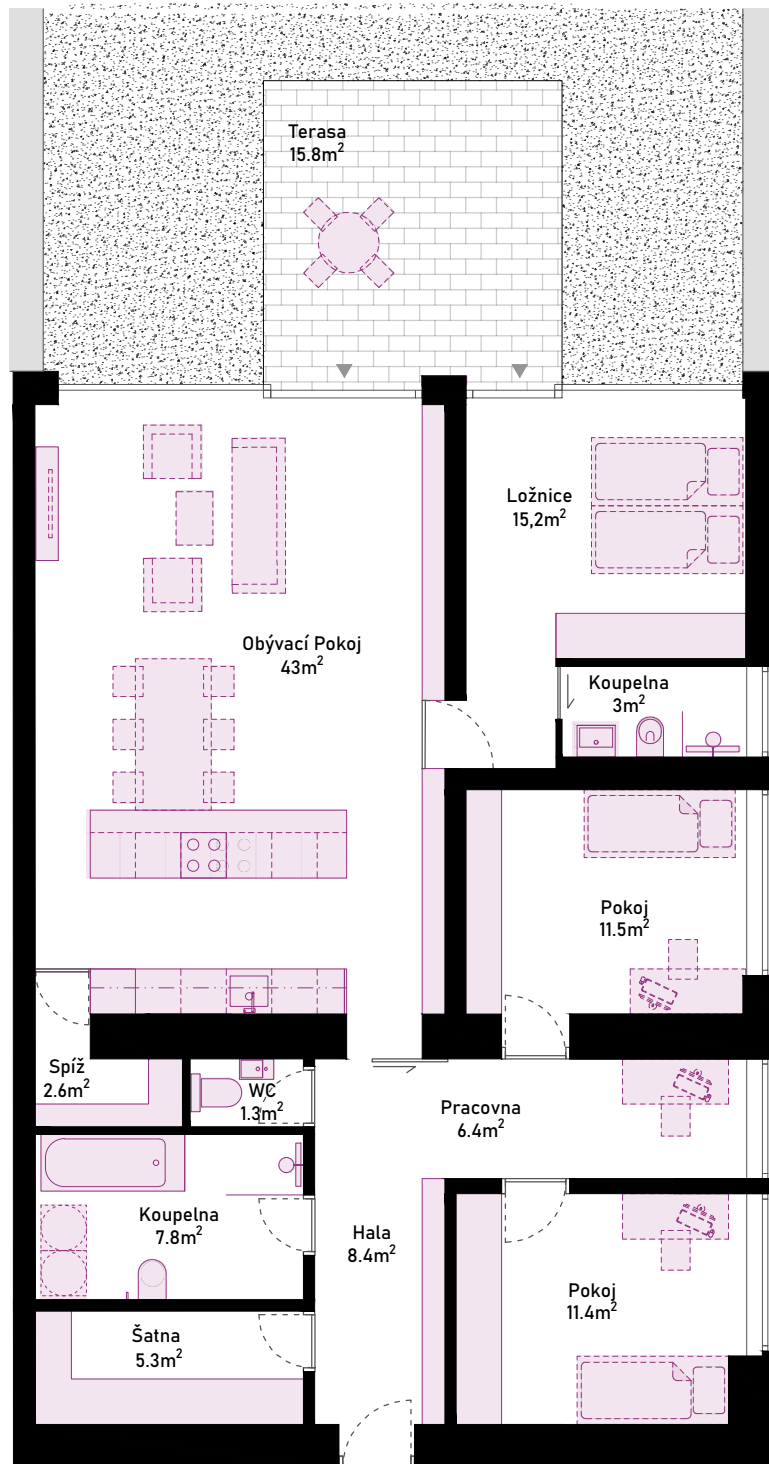

1 PP

podzemní podlaží

Hala	8.4 m ²
Šatna	5.3 m ²
Pracovna	6.4 m ²
Pokoj	11.4 m ²
Koupelna	7.8 m ²
WC	1.3 m ²
Spiž	2.6 m ²
Pokoj	11.5 m ²
Obývací Pokoj	43.0 m ²
Koupelna	3.0 m ²
Ložnice	15.2 m ²
Terasa*	15.8 m ²
Zahrada*	58.1 m ²
Celková plocha bytu	115.9 m²

1:100

1 PP

podzemní podlaží

Hala	8.4 m ²
Šatna	5.3 m ²
Pracovna	6.4 m ²
Pokoj	11.4 m ²
Koupelna	7.8 m ²
WC	1.3 m ²
Spiž	2.6 m ²
Pokoj	11.5 m ²
Obývací Pokoj	43.0 m ²
Koupelna	3.0 m ²
Ložnice	15.2 m ²
Terasa*	15.8 m ²
Zahrada*	58.1 m ²
Celková plocha bytu	115.9 m²

1:100