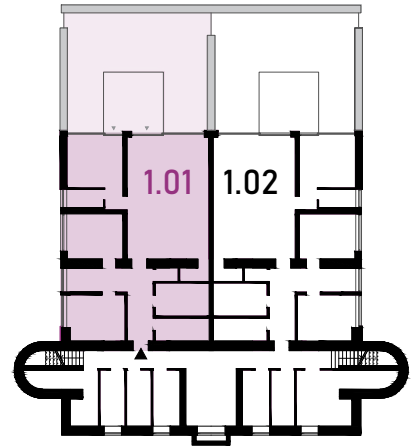

1 PP

podzemní podlaží

Hala	8.4 m ²
Šatna	5.3 m ²
Pracovna	6.4 m ²
Pokoj	11.4 m ²
Koupelna	7.8 m ²
WC	1.3 m ²
Spiž	2.6 m ²
Pokoj	11.5 m ²
Obývací Pokoj	43.0 m ²
Koupelna	3.0 m ²
Ložnice	15.2 m ²
Terasa*	15.8 m ²
Zahrada*	58.1 m ²
Celková plocha bytu	115.9 m²

1:100

1 PP

podzemní podlaží

Hala	8.4 m ²
Šatna	5.3 m ²
Pracovna	6.4 m ²
Pokoj	11.4 m ²
Koupelna	7.8 m ²
WC	1.3 m ²
Spiž	2.6 m ²
Pokoj	11.5 m ²
Obývací Pokoj	43.0 m ²
Koupelna	3.0 m ²
Ložnice	15.2 m ²
Terasa*	15.8 m ²
Zahrada*	58.1 m ²
Celková plocha bytu	115.9 m²

1:100