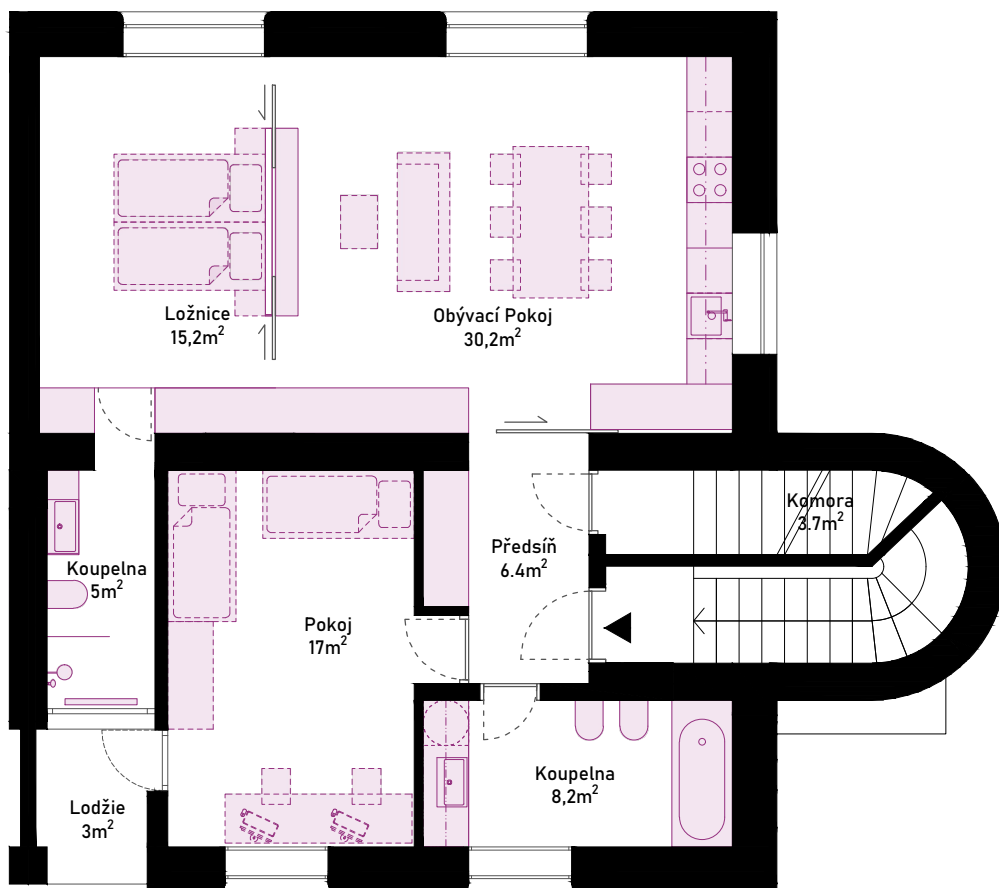

2 NP

nadzemní podlaží

Předsíň	6.4 m ²
Ložnice	15.2 m ²
Koupelna	5.0 m ²
Obývací Pokoj	30.2 m ²
Pokoj	17.0 m ²
Koupelna	8.2 m ²
Lodžie	3.0 m ²

Celková plocha bytu 85 m²

1:100

2 NP

nadzemní podlaží

Předsíň	6.4 m ²
Ložnice	15.2 m ²
Koupelna	5.0 m ²
Obývací Pokoj	30.2 m ²
Pokoj	17.0 m ²
Koupelna	8.2 m ²
Komora	3.7 m ²
Lodžie	3.0 m ²
Celková plocha bytu	88.7 m²

1:100