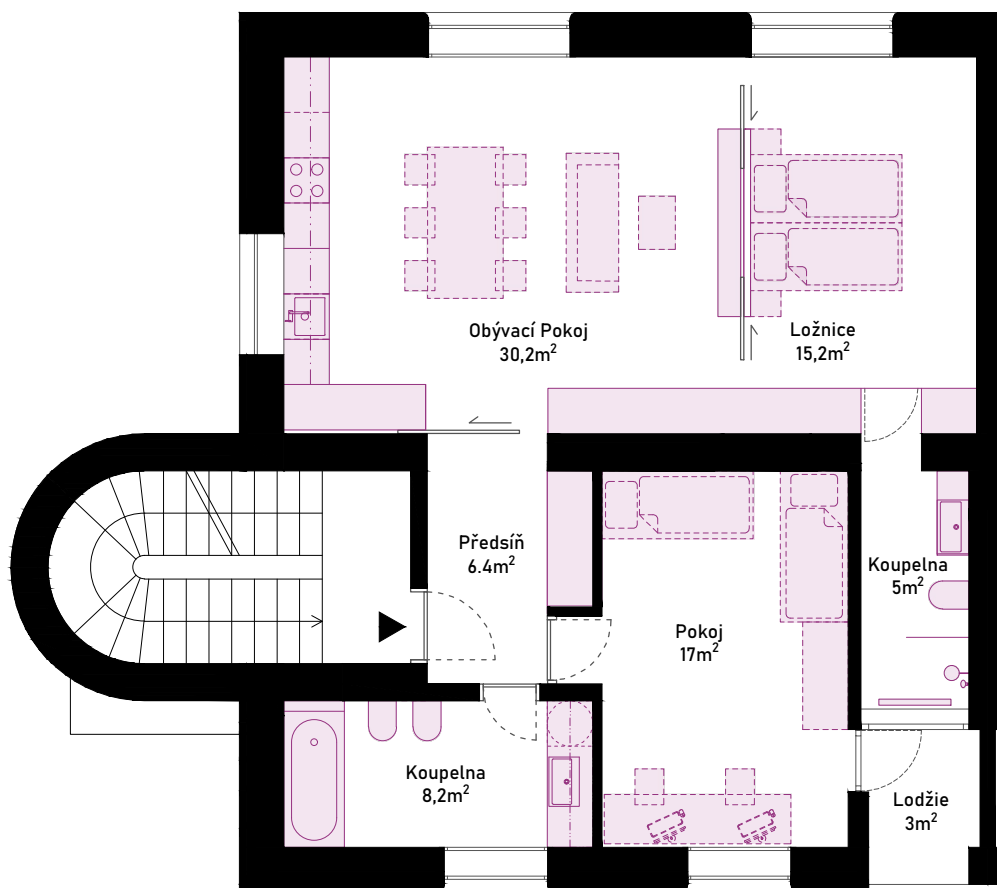

2 NP

nadzemní podlaží

Předsíň	6.4 m ²
Ložnice	15.2 m ²
Koupelna	5.0 m ²
Obývací Pokoj	30.2 m ²
Pokoj	17.0 m ²
Koupelna	8.2 m ²
Lodžie	3.0 m ²

Celková plocha bytu 85 m²

1:100

2 NP

nadzemní podlaží

Předsíň	6.4 m ²
Ložnice	15.2 m ²
Koupelna	5.0 m ²
Obývací Pokoj	30.2 m ²
Pokoj	17.0 m ²
Koupelna	8.2 m ²
Komora	3.7 m ²
Lodžie	3.0 m ²
Celková plocha bytu	88.7 m²

1:100