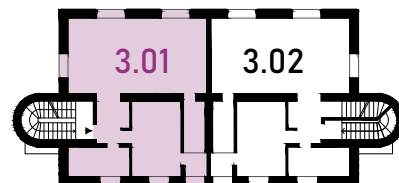

2 NP

nadzemní podlaží

Předsíň	6.4 m ²
Ložnice	15.2 m ²
Koupelna	5.0 m ²
Obývací Pokoj	30.2 m ²
Pokoj	17.0 m ²
Koupelna	8.2 m ²
Lodžie	3.0 m ²

Celková plocha bytu 85 m²

1:100

2 NP

nadzemní podlaží

Předsíň	6.4 m ²
Ložnice	15.2 m ²
Koupelna	5.0 m ²
Obývací Pokoj	30.2 m ²
Pokoj	17.0 m ²
Koupelna	8.2 m ²
Komora	3.7 m ²
Lodžie	3.0 m ²
Celková plocha bytu	88.7 m²

1:100